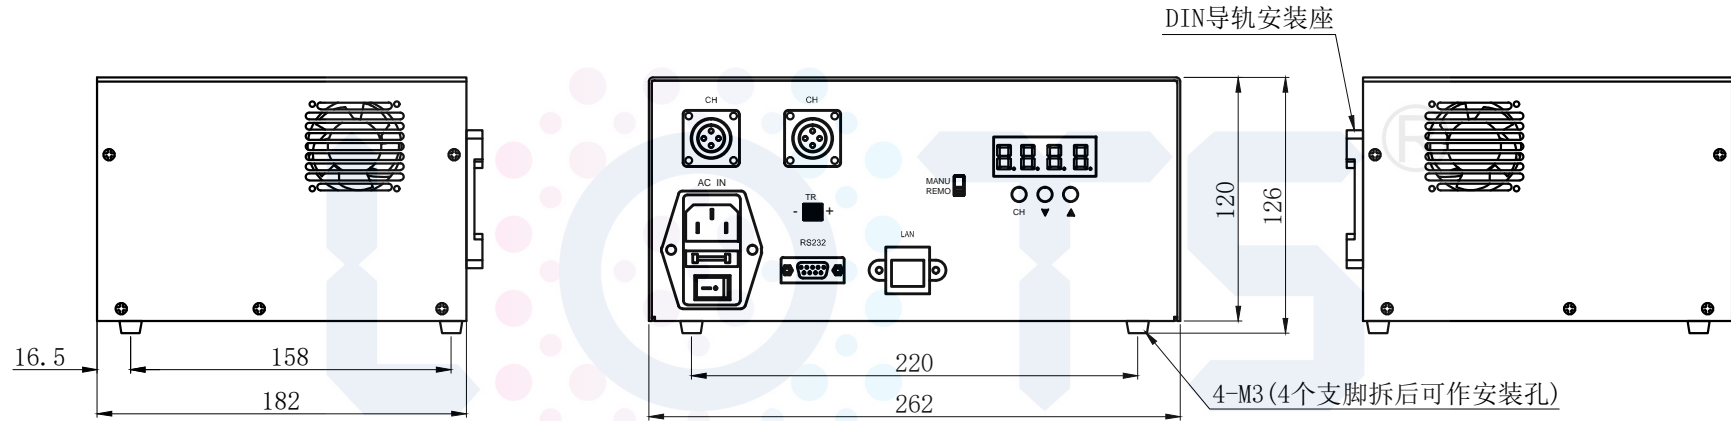

LTS-3DPA24500-1S

		产品型号	LTS-3DPA24500-1S
		驱动方式	恒流型
单位	mm (毫米)	调节级别	256级
比例	1:1	消耗功率	AC100~240V 50~60Hz
版本	NO 1.1		
具备通讯，触发功能			

Lighting & Optics Tech Specialist