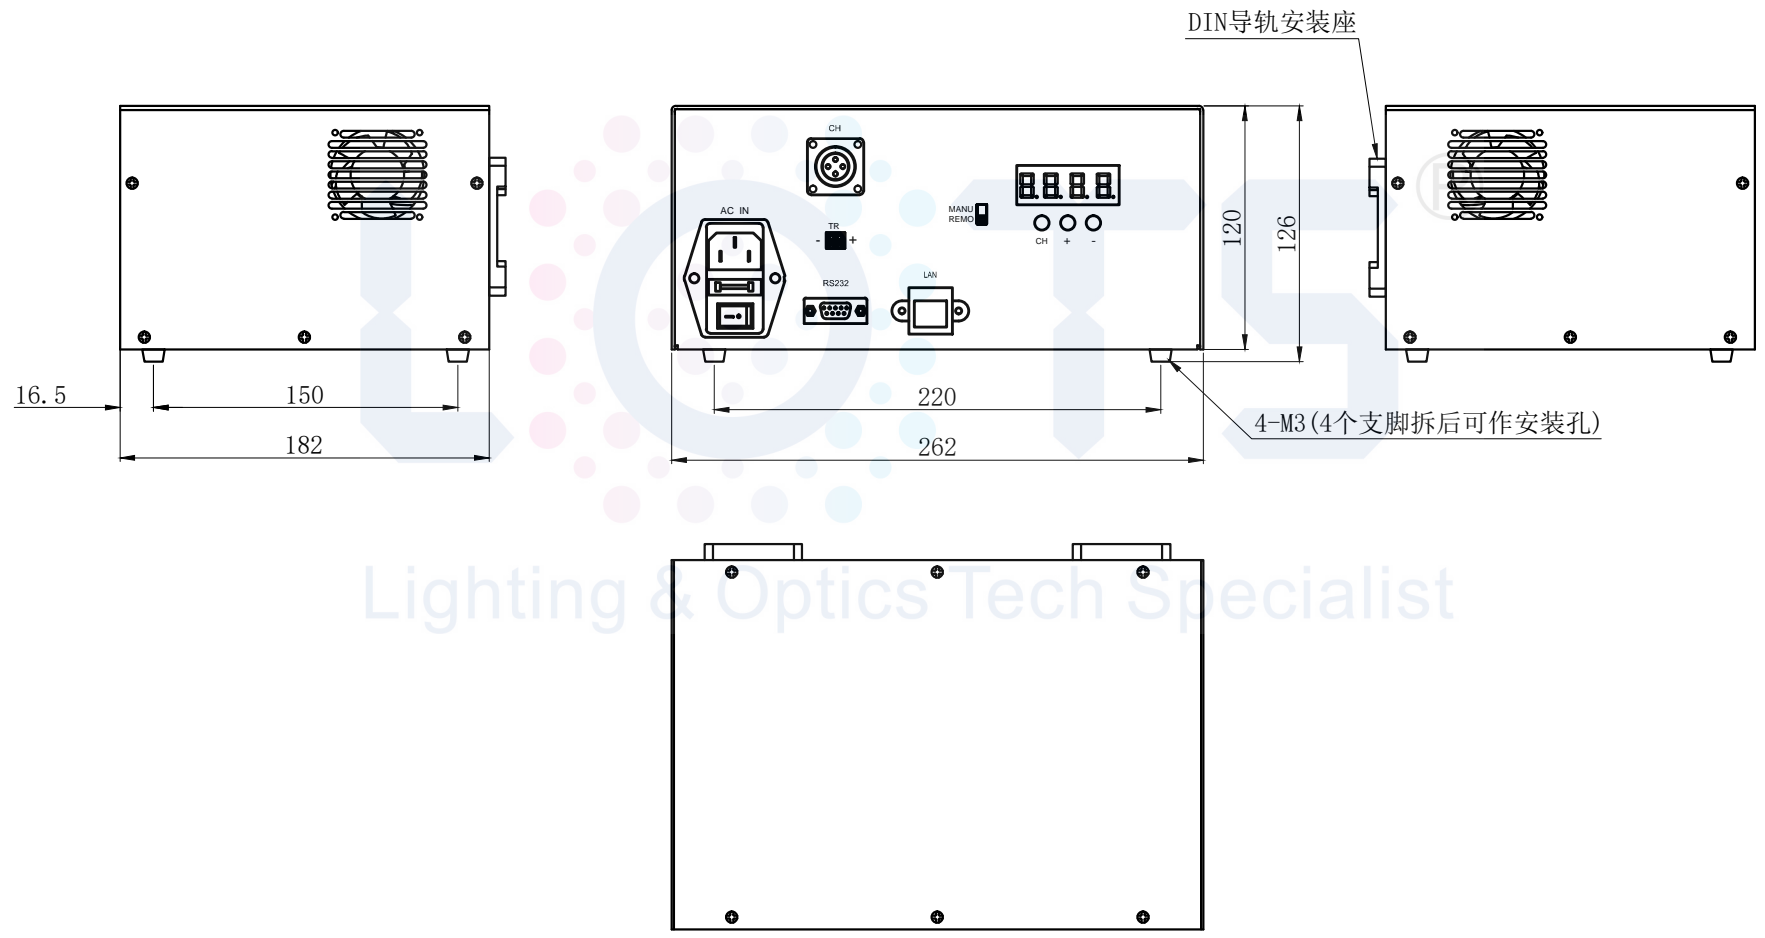

# LTS-3DPA24350-1SA

		产品型号	LTS-3DPA24350-1SA
		驱动方式	恒流型
单位	mm (毫米)	调节级别	256级
比例	1:1	消耗功率	AC100~240V 50~60Hz by switch
版本	NO 1.0		
具备通讯, 触发功能			

Lighting & Optics Tech Specialist